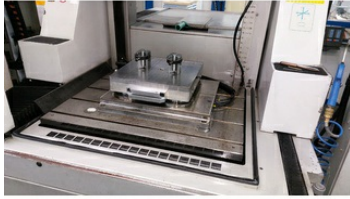

Immagini

CONTATTATI Tel: +49 (0) 611 5101990 E-mail: info@stenzel.de